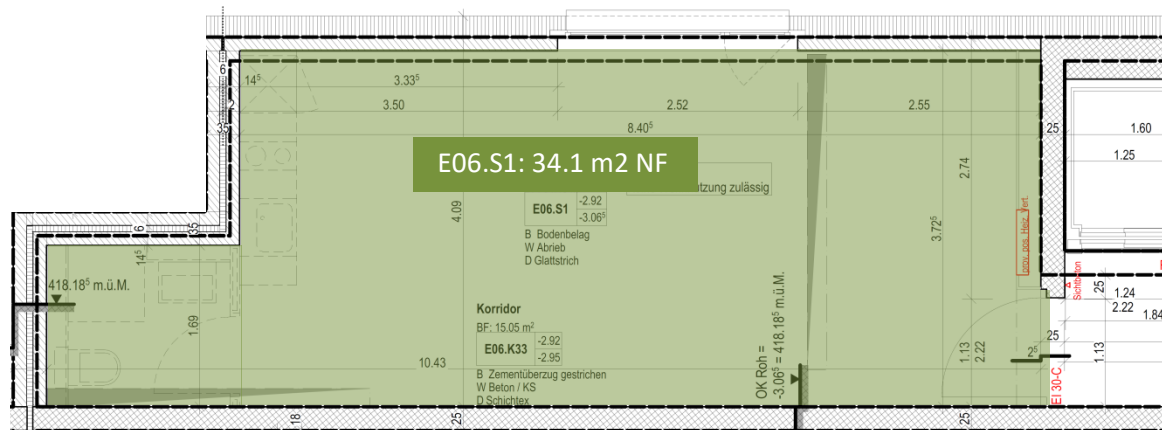

## Raum für Arbeit und Freizeit

Im Strassengeschoss am Eichenweg 6, rollstuhlgängig erreichbar mit eigener Anschrift und Briefkasten, sind diese gut belichteten und beheizten Ateliers gelegen. Anschlüsse für Tagestoilette und Tagesküche sind vorhanden.