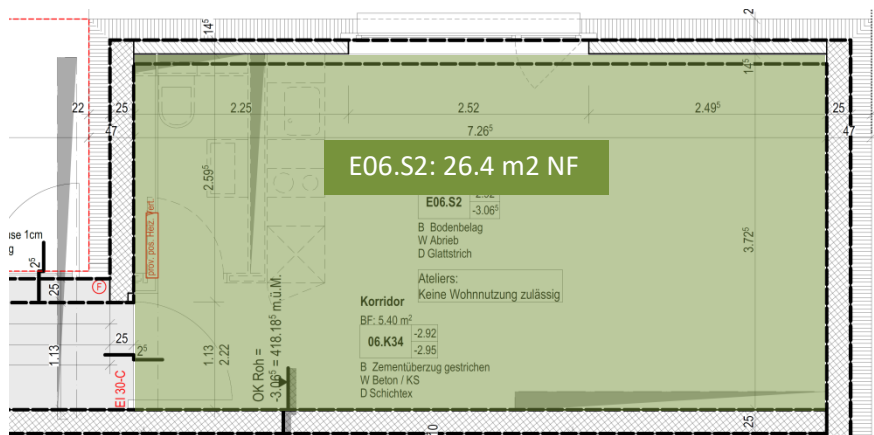

ATELIERS E06.S2

Raum für Arbeit und Freizeit

Im Strassengeschoss am Eichenweg 6, rollstuhlgängig erreichbar mit eigener Anschrift und Briefkasten, sind diese gut belichteten und beheizten Ateliers gelegen. Anschlüsse für Tagestoilette und Tagesküche sind vorhanden.